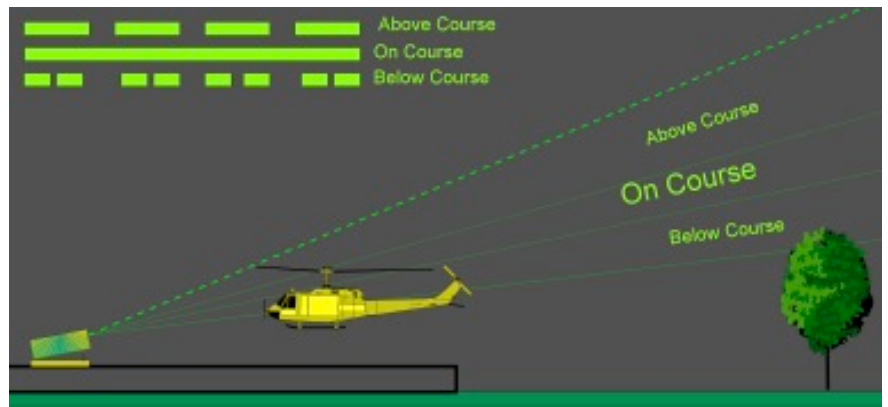

ESPECIFICACIONES

1. MODELO: **DA**

2. VOLTAJE

- **3601-1** – 12 VDC, 250 watts
- **3501-1** – 28 VDC, 250 watts
- **3401-1** – 120 VAC, 335 watts

Iluminación halógena

Formato de la Señal Infrarroja

DA-3601-1

Sistema indicador de pendiente de aproximación portátil para operaciones temporales. El sistema opera de forma visible o bien a través de emisiones infrarrojas para operaciones tácticas compatible con lentes de visión nocturna NVG. El equipo pesa aproximadamente 28 Kg lo cual lo hace muy ligero y se incluirá una caja de transporte con ruedas resistente para su traslado. El equipo incluye un sensor de temperatura que apaga el equipo si se rebasan los 82 °C. La mirilla y el nivelador de burbujas permiten graduar el equipo para operarse con helicópteros o aviones con un alcance visual de al menos 6.5 Km para operación diurna con luz exterior intensa y hasta 12 Km para la operación nocturna. El formato de señal infrarrojo opera mediante pulsos: Iluminación fija = En Curso, Un destello largo = Encima del Curso y Dos destellos continuos = Debajo del Curso.